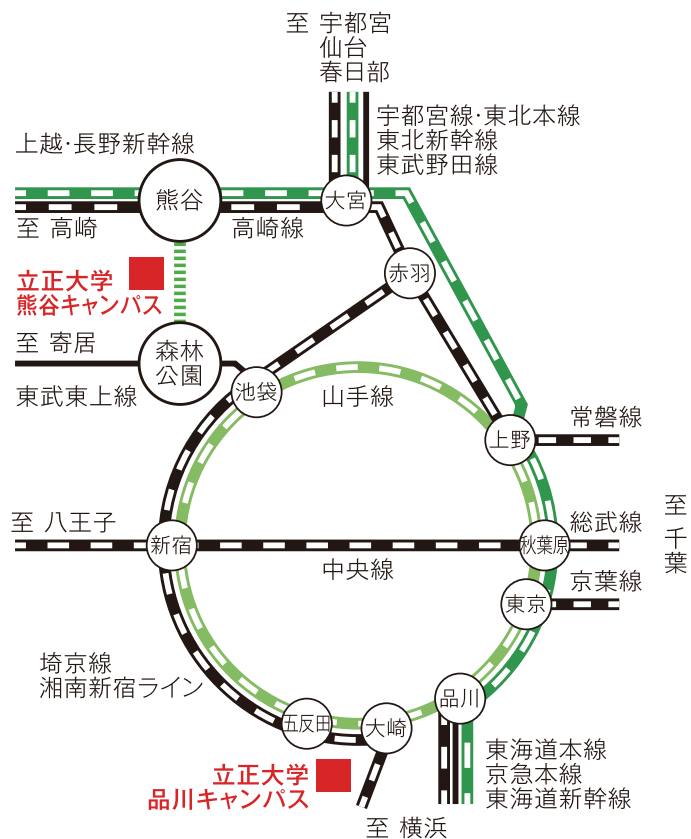

熊谷キャンパスへのアクセス

国際十王バス

- 熊谷駅南口より10分
 - 森林公園駅北口より12分
- 「立正大学」下車

※熊谷駅南口および森林公園北口より、立正大学生は学生証の提示によりバスを無料で利用できます。

「モラリスト×エキスパート」を育む。

立正大学

地球環境科学部

〒360-0194 埼玉県熊谷市万吉1700
 学部事務室 048-539-1630
 入試センター直通 03-3492-6649