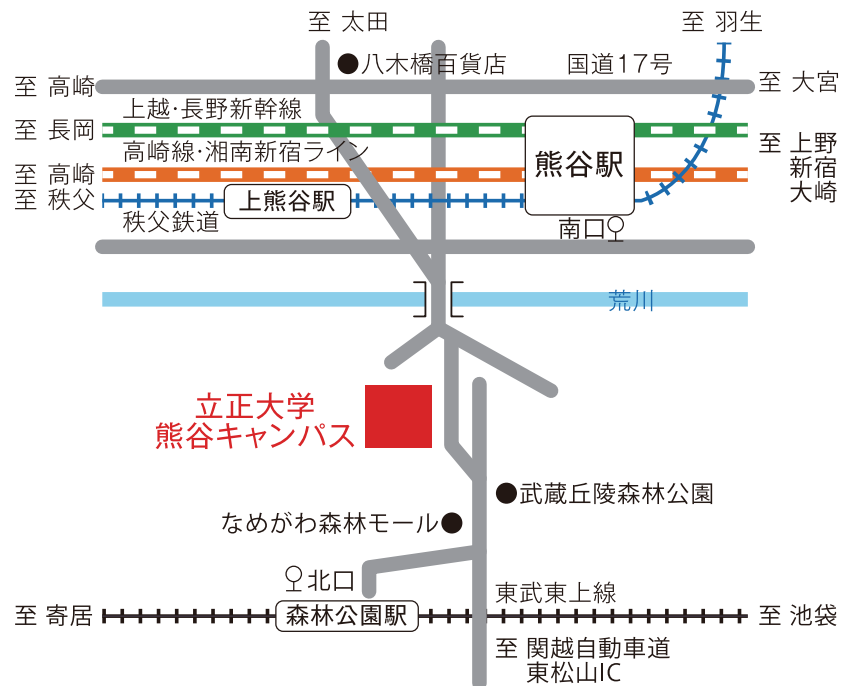

熊谷キャンパスへのアクセス

国際十王バス

- 熊谷駅南口より10分
 - 森林公園駅北口より12分
- 「立正大学」下車

※熊谷駅南口および森林公園北口より、立正大学生は学生証の提示によりバスを無料で利用できます。

「モラリスト×エキスパート」を育む。

立正大学

地球環境科学部

〒360-0194 埼玉県熊谷市万吉1700
 学部事務室 048-539-1630
 入試センター直通 03-3492-6649